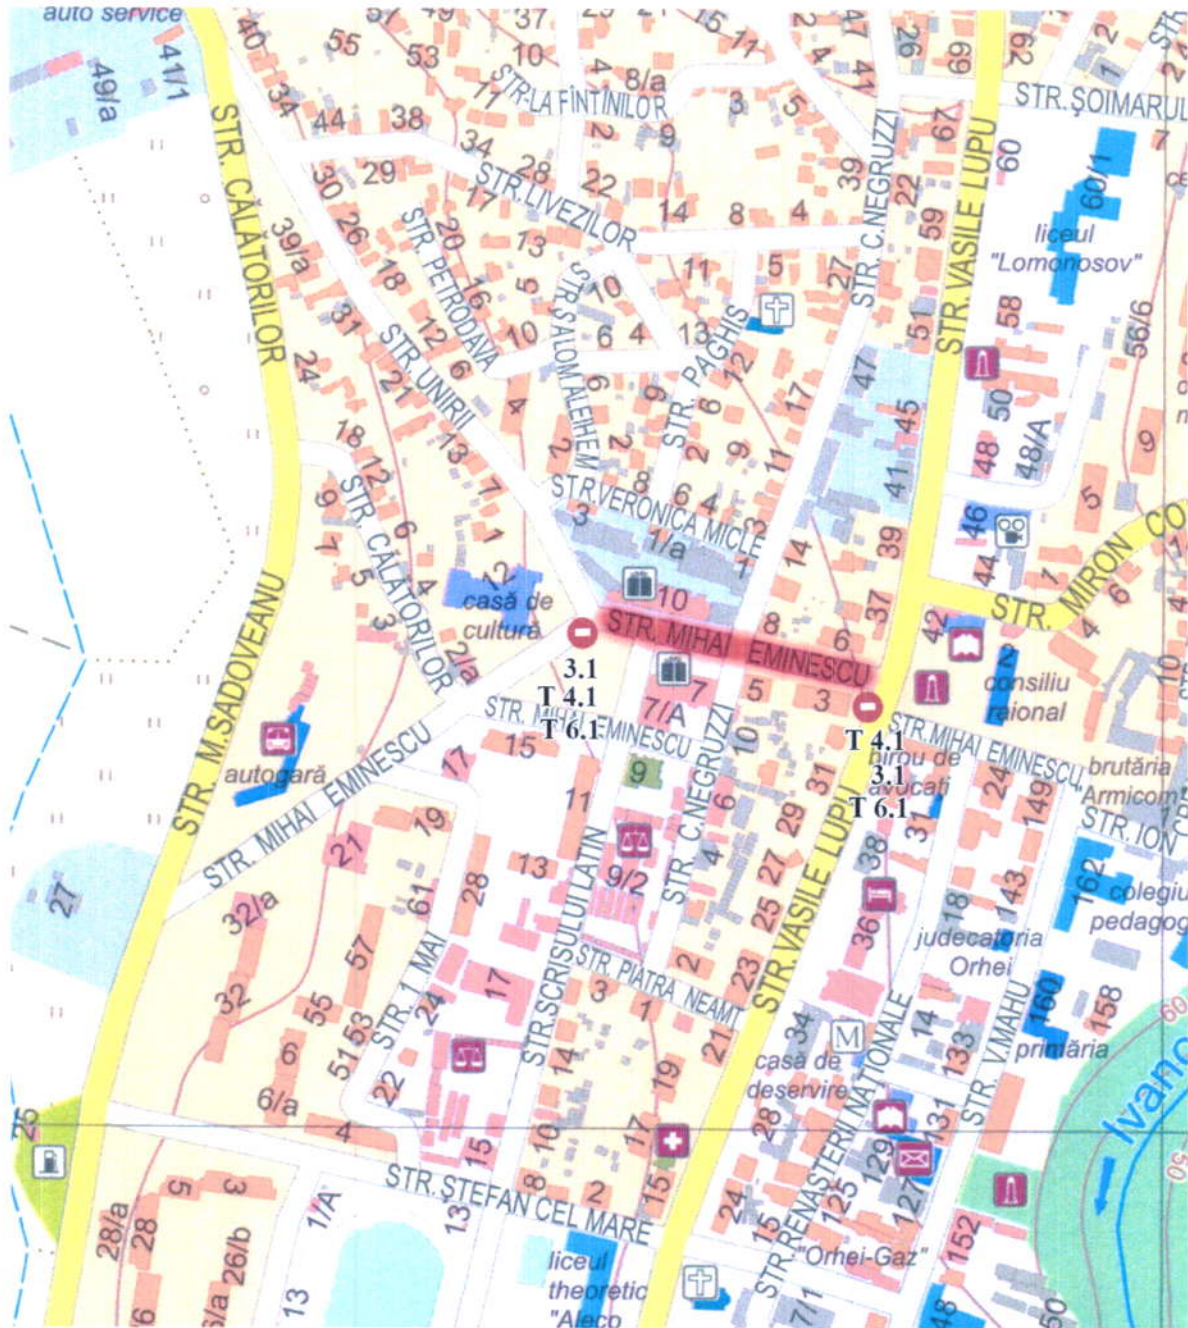

Pavel VEREJANU

1:2000

PLAN SITUATIE

Locul de amplasare

*[Handwritten signature]*

# PRIMĂRIA MUNICIPIULUI ORHEI SCHEMA DE RESTRIȚIONARE A TRAFICULUI RUTIER

din str. M. Eminescu, porțiunea str.V. Lupu- str. Unirii,

incepînd cu data de 09.04.2022, ora 06-00, pînă la data de 10.04.2022, ora 19-00

3.1

T 4.1

Schema provizorie de ocolire

T 6.1

Directie de ocolire

Directie de ocolire pentru toate ocolirile