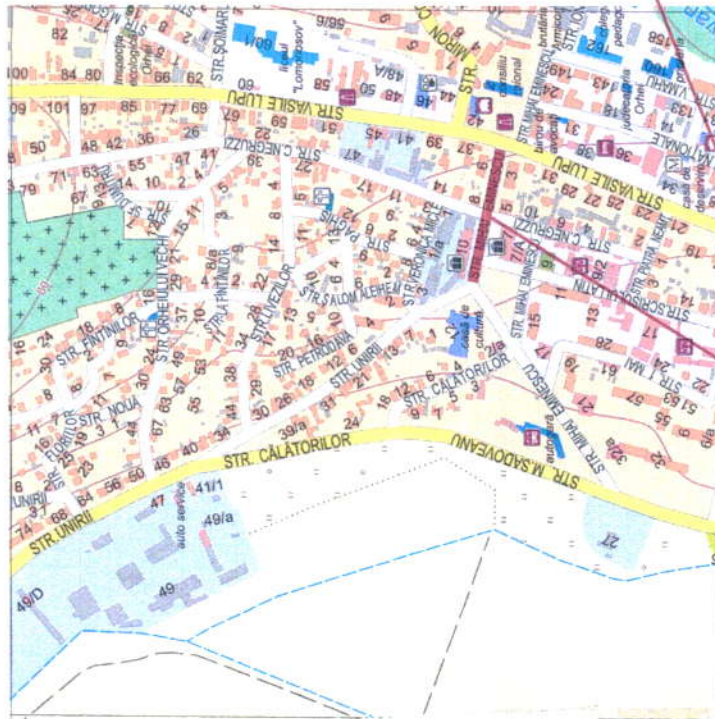

## SCEMA DE AMPLASAMENT PRESTABILITA

denumire Tîrgul micilor anprerenori  
adresa mun. Orhei, str Mihai Eminescu (segmentul V. Lupu - str. Unirii)  
beneficiar „MELTAN” S.R.L.  
aria 630 m.p. ( 7m x 90m)

Pavel VEREJANU

1:2000

PLAN SITUATIE

Locul de amplasare

*[Handwritten signature]*

# PRIMĂRIA MUNICIPIULUI ORHEI SCHEMA DE RESTRIȚIONARE A TRAFICULUI RUTIER

din str. M. Eminescu, porțiunea str.V. Lupu- str. Unirii,

incepînd cu data de 09.04.2022, ora 06-00, pînă la data de 10.04.2022, ora 19-00