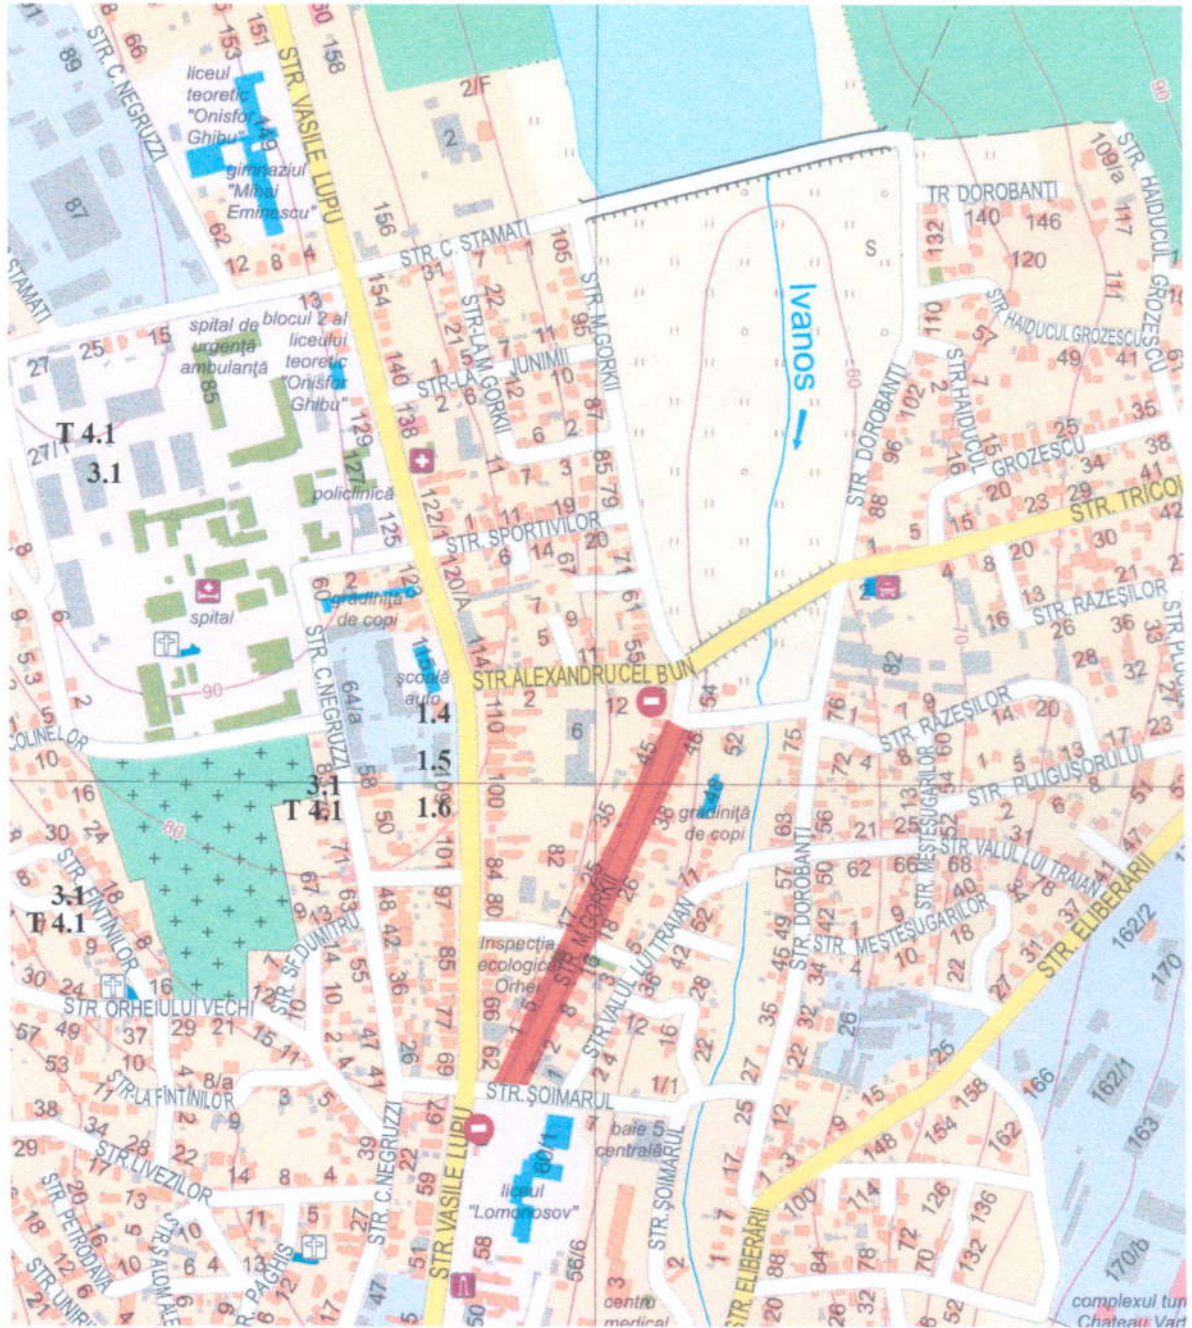

**SCHEMA DE RESTRIȚIONARE  
A TRAFICULUI RUTIER**

din str. V. Trofim-Buzu porțiunea str. Alexandru cel Bun, str. Șoimarul pentru schimbarea pilonului

3.1

T 4.1

1.1  
Schema provizorie de ocolire

T 6.1

1.4  
1.5  
1.6  
Direcție de ocolire